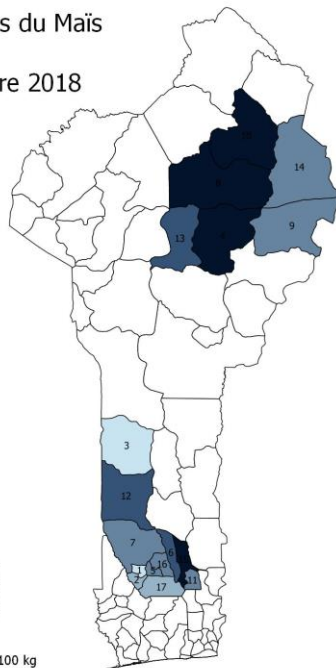

Comparaison avec le marché mondial (USD par tonne)				
Produit	Prix (USD par tonne)		Déviation	
	Marché mondial	Bénin	USD	%
Maïs	160	195	35	22%
Soja	312	444	132	42%
Riz (*)	451	497	46	10%

* C'est une estimation. Pour considérer la perte de poids et les coûts de transformation le prix du riz paddy est multiplié par deux.

Source: <https://www.indexmundi.com>

Taux d'échange 1 USD= 563.229 XOF

Période du 01.09.2018 au 06.09.2018

Distribution

Maïs

Prix de gros du Maïs

6 Septembre 2018

Légende

Prix Maïs

- 8000 - 9000
- 9000 - 10000
- 10000 - 11000
- 11000 - 12000
- 12000 - 13000

CFA pour un sac de 100 kg