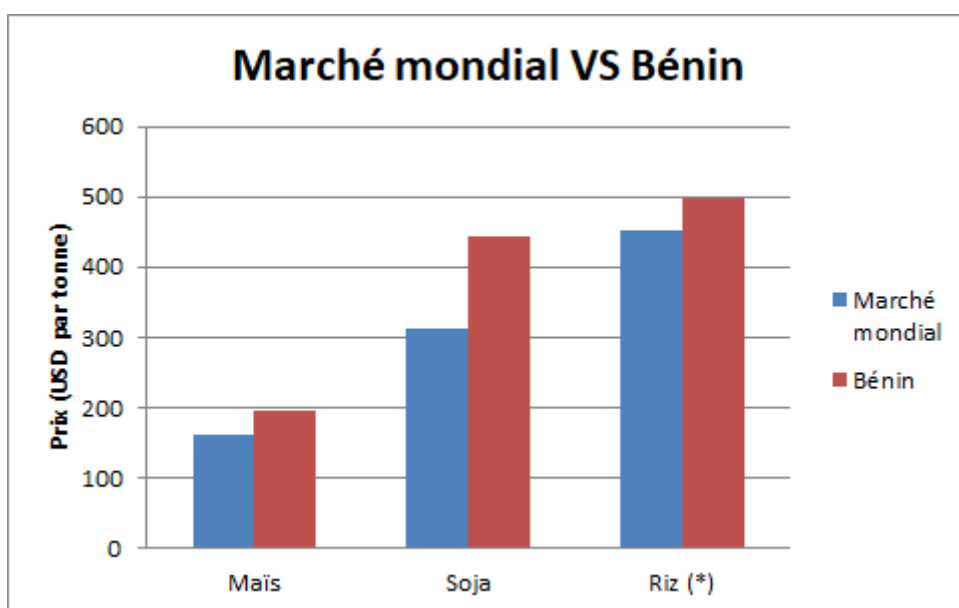

Hebdo InfoPrix du 06 Septembre 2018

AfricaRice

Résumé

Disponibilité et prix de gros en FCFA ajusté à un sac de 100kg						
Période du:	01.09.2018		au		06.09.2018	
Commune	Maïs		Soja		Riz paddy	
	Disponibilité	Prix	Disponibilité	Prix	Disponibilité	Prix
Abomey	A	9000	P	31000	N	
Agbangnizoun	A	10000	P	21500	N	
Bantè	A	8000	P	23000	P	14000
Bembèrèkè	A	12500	A	27500	A	13000
Bohicon	A	11000	A	25500	N	
Covè	A	12000	A	24000	A	13500
Djidja	A	11000	P	43000	N	
Gogounou	A	12500	N		A	15000
Kalalé	P	10500	P	24000	P	12500
Kandi	A	13000	P	25000	P	9500
Ouinhi	A	10500	P	21500	P	15000
Savalou	A	12000	P	28000	P	30000
Ségbana	P	11000	P	20000	P	10000
Sinendé	A	12000	P	22500	P	16500
Zagnanado	A	12500	P	34000	P	15000
Za-kpota	A	11000	P	42500	N	
Zogbodomey	A	10000	A	25000	N	
Moyen	A	11000	P	25000	P	13000
A=abondant		P=peu abondant		N=non-disponible		

N.B : Les prix communiqués peuvent varier selon le poids réel des sacs sur le terrain.

Variation

Marché mondial

Comparaison avec le marché mondial (USD par tonne)				
Produit	Prix (USD par tonne)		Déviation	
	Marché mondial	Bénin	USD	%
Maïs	160	195	35	22%
Soja	312	444	132	42%
Riz (*)	451	497	46	10%