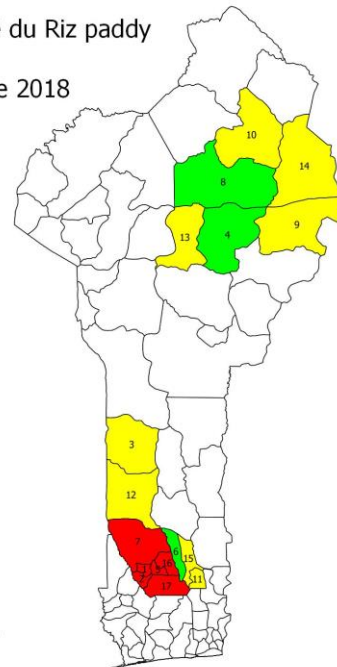

Légende

Disponibilité du Riz

- Abondant
- Peu abondant
- Non-disponible
- Pas d'information