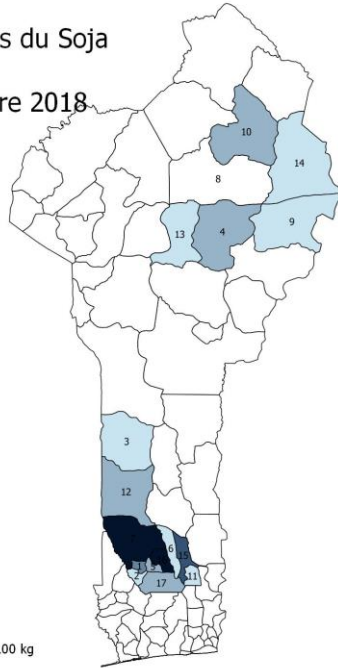

Soja

Prix de gros du Soja

6 Septembre 2018

Légende

Prix Soja

- 20000 - 24600
- 24600 - 29200
- 29200 - 33800
- 33800 - 38400
- 38400 - 43000

CFA pour un sac de 100 kg