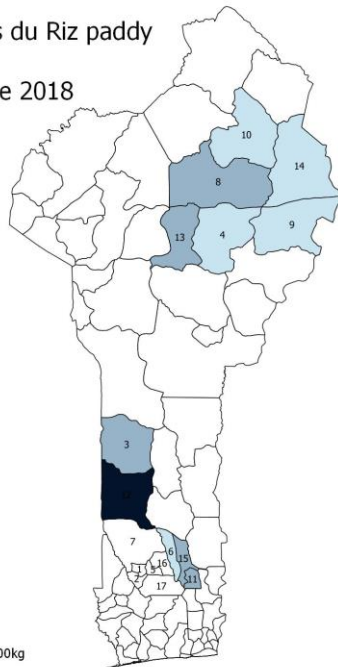

Légende

Prix Riz paddy

- 9500 - 13600
- 13600 - 17700
- 17700 - 21800
- 21800 - 25900
- 25900 - 30000

CFA pour un sac de 100kg