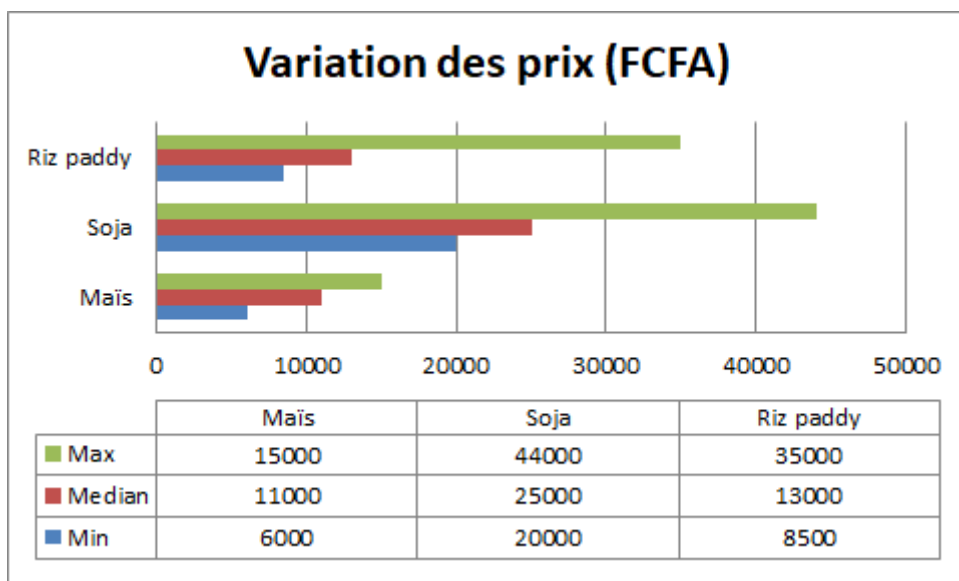

Hebdo InfoPrix du 06 Septembre 2018

AfricaRice

Résumé

Disponibilité et prix de gros en FCFA ajusté à un sac de 100kg						
Période du:	01.09.2018		au		06.09.2018	
Commune	Maïs		Soja		Riz paddy	
	Disponibilité	Prix	Disponibilité	Prix	Disponibilité	Prix
Abomey	A	9000	P	31000	N	
Agbangnizoun	A	10000	P	21500	N	
Bantè	A	8000	P	23000	P	14000
Bembèrèkè	A	12500	A	27500	A	13000
Bohicon	A	11000	A	25500	N	
Covè	A	12000	A	24000	A	13500
Djidja	A	11000	P	43000	N	
Gogounou	A	12500	N		A	15000
Kalalé	P	10500	P	24000	P	12500
Kandi	A	13000	P	25000	P	9500
Ouinhi	A	10500	P	21500	P	15000
Savalou	A	12000	P	28000	P	30000
Ségbana	P	11000	P	20000	P	10000
Sinendé	A	12000	P	22500	P	16500
Zagnanado	A	12500	P	34000	P	15000
Za-kpota	A	11000	P	42500	N	
Zogbodomey	A	10000	A	25000	N	
Moyen	A	11000	P	25000	P	13000
A=abondant		P=peu abondant		N=non-disponible		

N.B : Les prix communiqués peuvent varier selon le poids réel des sacs sur le terrain.

Variation

Marché mondial

Comparaison avec le marché mondial (USD par tonne)				
Produit	Prix (USD par tonne)		Déviation	
	Marché mondial	Bénin	USD	%
Maïs	160	195	35	22%
Soja	312	444	132	42%
Riz (*)	451	497	46	10%

* C'est une estimation. Pour considérer la perte de poids et les coûts de transformation le prix du riz paddy est multiplié par deux.

Source: <https://www.indexmundi.com>

Taux d'échange 1 USD= 563.229 XOF