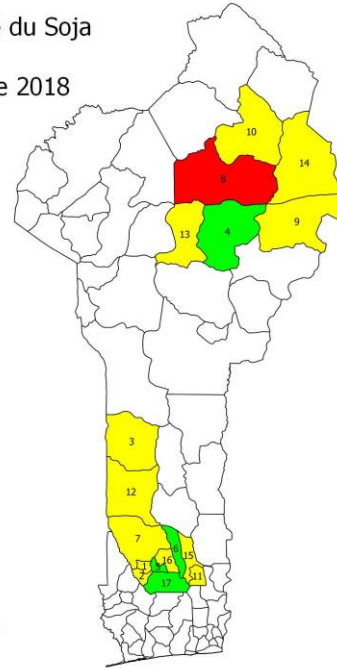

Légende

Disponibilité du Soja

- Abondant
- Peu abondant
- Non-disponible
- Pas d'information