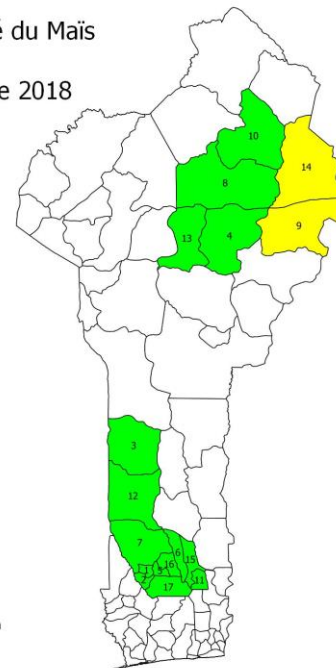

Légende

Disponibilité du Maïs

- Abondant
- Peu abondant
- Non-disponible
- Pas d'information