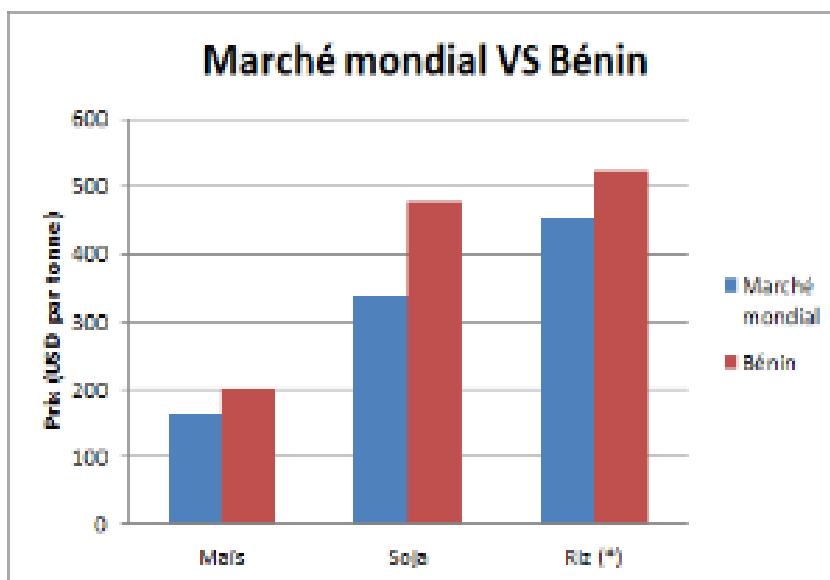

Hebdo InfoPrix du 17 Août 2018

AfricaRice

Résumé

Disponibilité et prix de gros en FCFA ajusté à un sac de 100kg						
Période du:	11.08.2018		au		17.08.2018	
Commune	Maïs		Soja		Riz paddy	
	Disponibilité	Prix	Disponibilité	Prix	Disponibilité	Prix
Abomey	A	9500	P	24000	N	
Agbangnizoun	P	11000	P	25000	P	16000
Bantè	A	10000	P	22500	P	12000
Bembèrèkè	A	12000	A	26000	A	12000
Bohicon	A	11500	P	29000	N	
Covè	A	17000	P	35500	A	15500
Djidja	A	12500	P	43000	N	
Gogounou	A	11000	N		A	15500
Kalalé	A	12000	P	21500	A	12000
Kandi	A	10500	P	22000	P	9000
Ouinhi	A	8500	P	30000	N	
Savalou	A	14000	P	28000	P	21000
Ségbana	P	11000	P	21500	P	10000
Sinendé	A	10500	P	22500	P	17500
Zagnanado	A	11500	P	35500	P	15000
Za-kpota	A	12000	P	39500	N	
Zogbodomey	A	12500	A	25000	N	
Moyen	A	11500	P	27500	P	15000
A=abondant	P=peu abondant		N=non-disponible			

N.B : Les prix communiqués peuvent varier selon le poids réel des sacs sur le terrain.

Variation

Marché mondial

Comparaison avec le marché mondial (USD par tonne)				
Produit	Prix (USD par tonne)		Déviation	
	Marché mondial	Bénin	USD	%
Maïs	165	200	35	21%
Soja	337	479	142	42%
Riz (*)	451	523	72	16%