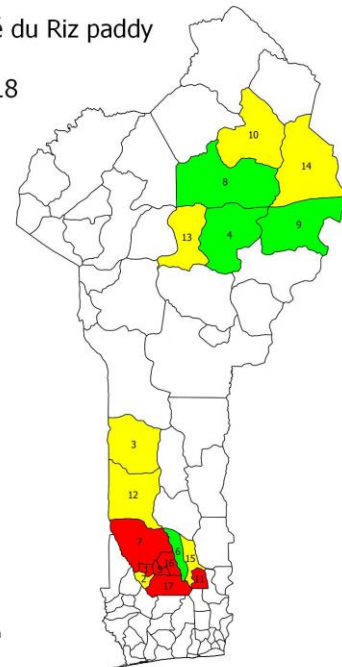

Légende

Disponibilité du Riz

- Abondant
- Peu abondant
- Non-disponible
- Pas d'information