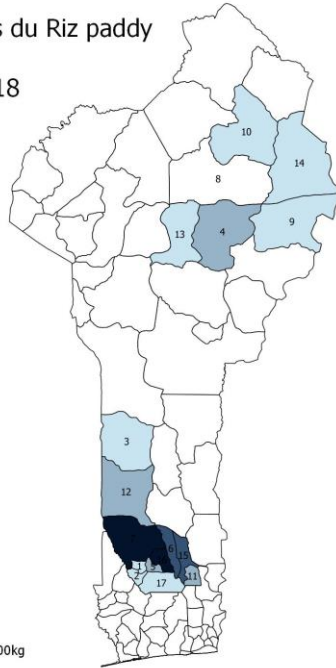

Soja

Prix de gros du Riz paddy

17 Août 2018

Légende

Prix Riz paddy

- 9000 - 11400
- 11400 - 13800
- 13800 - 16200
- 16200 - 18600
- 18600 - 21000

CFA pour un sac de 100kg