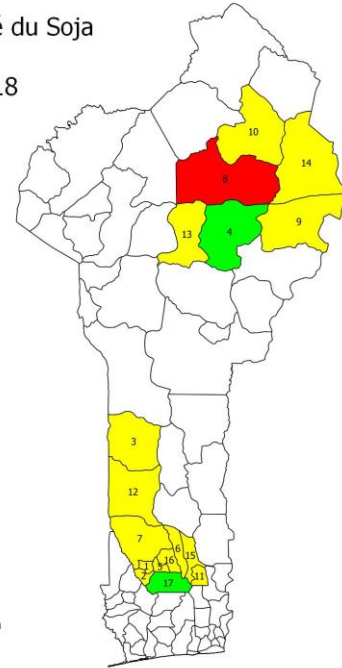

Légende

Disponibilité du Soja

- Abondant
- Peu abondant
- Non-disponible
- Pas d'information