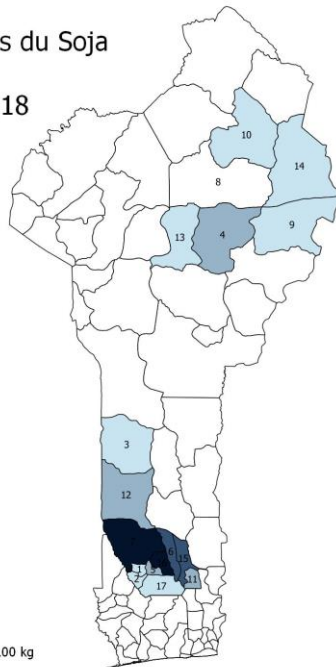

Légende

Prix Soja

- 21500 - 25800
- 25800 - 30100
- 30100 - 34400
- 34400 - 38700
- 38700 - 43000

CFA pour un sac de 100 kg