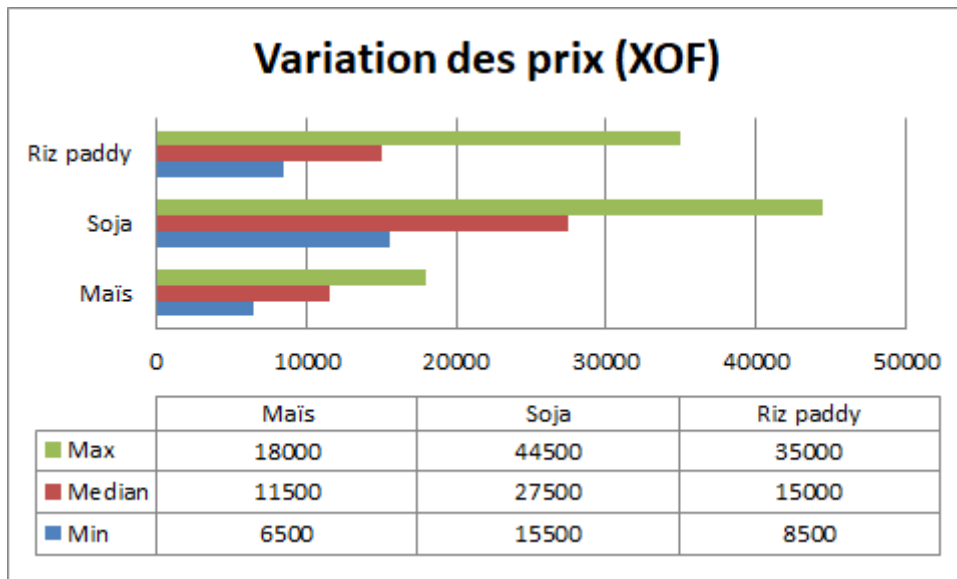

Hebdo InfoPrix du 17 Août 2018

AfricaRice

Résumé

Disponibilité et prix de gros en FCFA ajusté à un sac de 100kg						
Période du:	11.08.2018		au		17.08.2018	
Commune	Maïs		Soja		Riz paddy	
	Disponibilité	Prix	Disponibilité	Prix	Disponibilité	Prix
Abomey	A	9500	P	24000	N	
Agbangnizoun	P	11000	P	25000	P	16000
Bantè	A	10000	P	22500	P	12000
Bembèrèkè	A	12000	A	26000	A	12000
Bohicon	A	11500	P	29000	N	
Covè	A	17000	P	35500	A	15500
Djidja	A	12500	P	43000	N	
Gogounou	A	11000	N		A	15500
Kalalé	A	12000	P	21500	A	12000
Kandi	A	10500	P	22000	P	9000
Ouinhi	A	8500	P	30000	N	
Savalou	A	14000	P	28000	P	21000
Ségbana	P	11000	P	21500	P	10000
Sinendé	A	10500	P	22500	P	17500
Zagnanado	A	11500	P	35500	P	15000
Za-kpota	A	12000	P	39500	N	
Zogbodomey	A	12500	A	25000	N	
Moyen	A	11500	P	27500	P	15000
A=abondant	P=peu abondant		N=non-disponible			

N.B : Les prix communiqués peuvent varier selon le poids réel des sacs sur le terrain.

Variation

Marché mondial

Comparaison avec le marché mondial (USD par tonne)				
Produit	Prix (USD par tonne)		Déviation	
	Marché mondial	Bénin	USD	%
Maïs	165	200	35	21%
Soja	337	479	142	42%
Riz (*)	451	523	72	16%

* C'est une estimation. Pour considérer la perte de poids et les coûts de transformation le prix du riz paddy est multiplié par deux.

Source: <https://www.indexmundi.com>

Taux d'échange 1 USD= 574.039 XOF