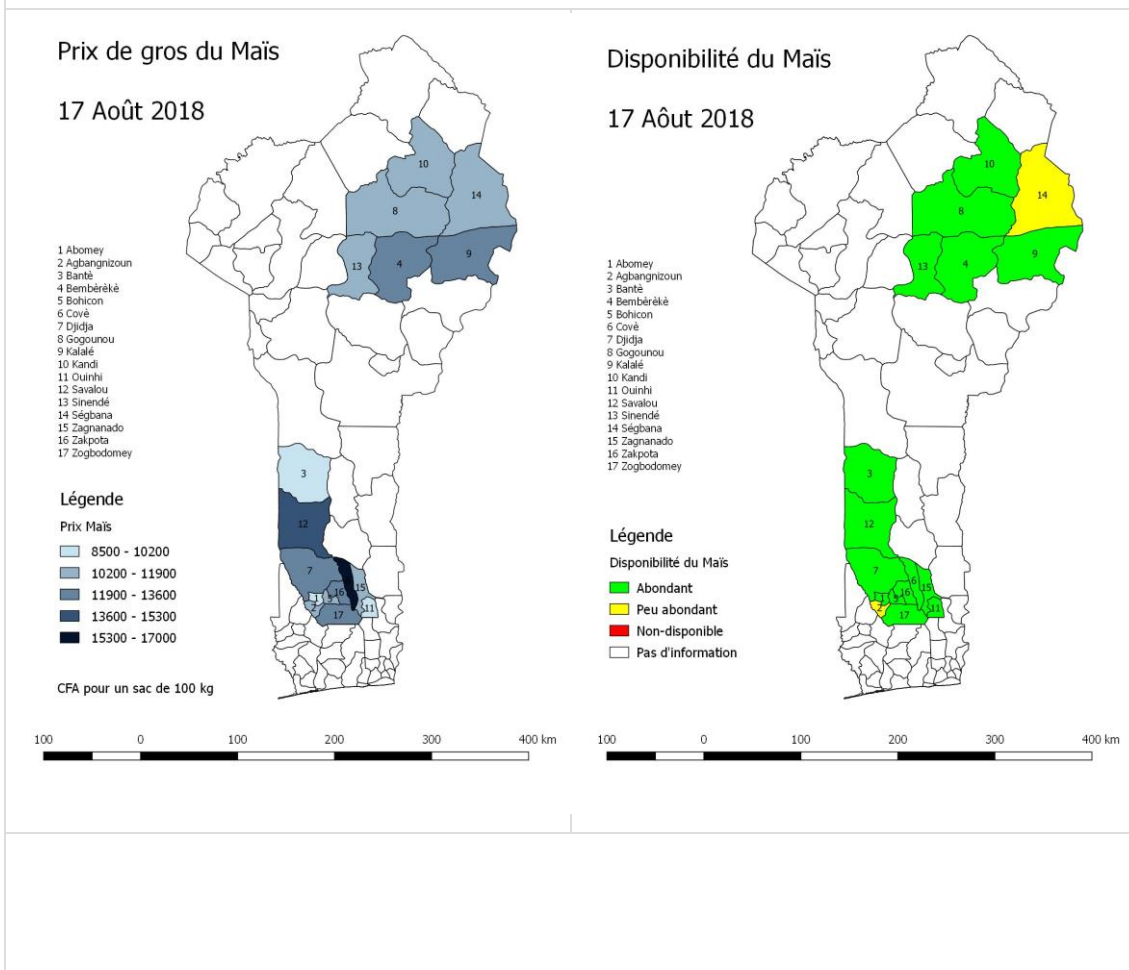

N.B : Les prix communiqués peuvent varier selon le poids réel des sacs sur le terrain.

Variation

Marché mondial

Comparaison avec le marché mondial (USD par tonne)				
Produit	Prix (USD par tonne)		Déviation	
	Marché mondial	Bénin	USD	%
Maïs	165	200	35	21%
Soja	337	479	142	42%
Riz (*)	451	523	72	16%

* C'est une estimation. Pour considérer la perte de poids et les coûts de transformation le prix du riz paddy est multiplié par deux.

Source: <https://www.indexmundi.com>

Taux d'échange 1 USD= 574.039 XOF

Période du 11.08.2018 au 17.08.2018

Distribution

Maïs

Soja

Prix de gros du Riz paddy

17 Août 2018

- 1 Abomey
- 2 Agbangnizoun
- 3 Bantè
- 4 Bembèrèkè
- 5 Bohicon
- 6 Covè
- 7 Djidja
- 8 Gogounou
- 9 Kalalé
- 10 Kandì
- 11 Ouinhi
- 12 Savalou
- 13 Sinendé
- 14 Ségbana
- 15 Zagnanado
- 16 Zakpota
- 17 Zogbodomey

Légende

Prix Riz paddy

- 9000 - 11400
- 11400 - 13800
- 13800 - 16200
- 16200 - 18600
- 18600 - 21000

CFA pour un sac de 100kg

Disponibilité du Soja

17 Août 2018

- 1 Abomey
- 2 Agbangnizoun
- 3 Bantè
- 4 Bembèrèkè
- 5 Bohicon
- 6 Covè
- 7 Djidja
- 8 Gogounou
- 9 Kalalé
- 10 Kandì
- 11 Ouinhi
- 12 Savalou
- 13 Sinendé
- 14 Ségbana
- 15 Zagnanado
- 16 Zakpota
- 17 Zogbodomey