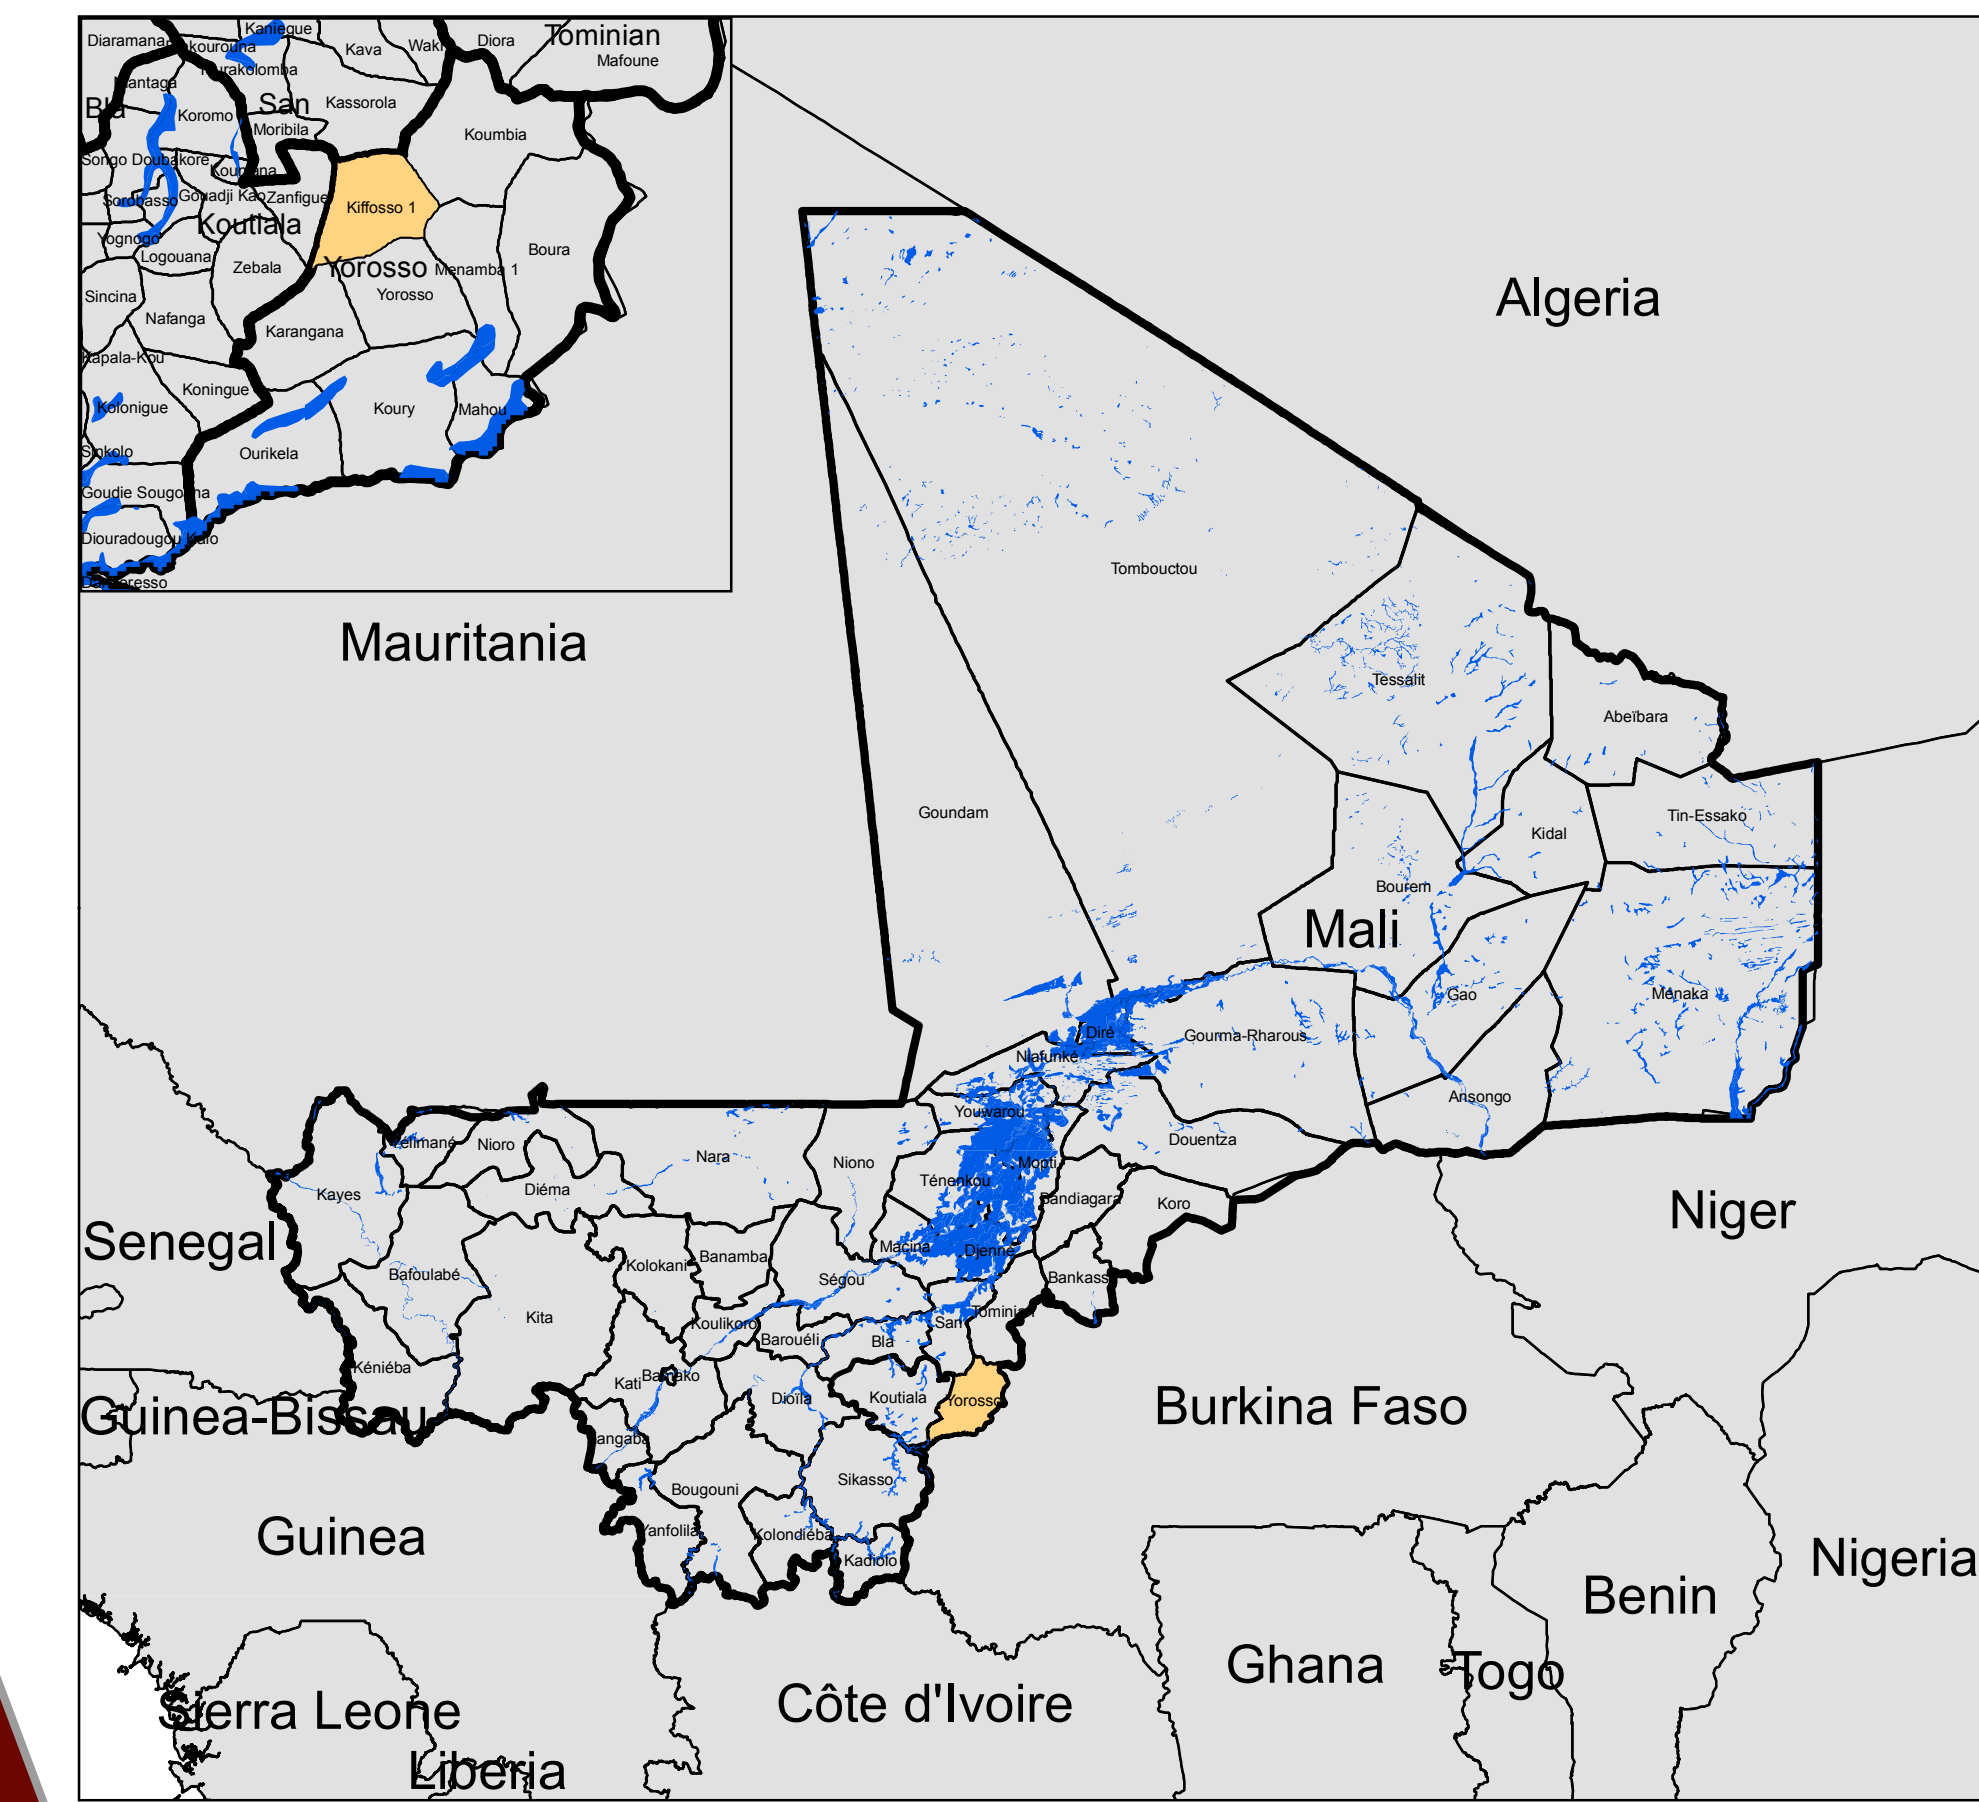

5°0'0"W

4°53'0"W

4°46'0"W

4°39'0"W

Carte de répartition spatiale de la Matière Organique (MO)

Commune rurale de Kiffosso 1, région de Koutiala, Mali

Légende

○ Village

□ Champ

MO (%) (Superficies %)

1,45 - 4,30 (20,3)

4,30 - 6,09 (34,8)

6,09 - 7,89 (29,9)

7,89 - 12,10 (14,8)

Légende des normes

- Seuil critique 0,6%
- Un sol est dit organique à partir de 18% de C

(Source: IER,2008)

EPSG: 4326

Sources: Données AMEDD, 2020
 Réalisation: Unité Télédétection &
 Géomatique Appliquée
 ONG AMEDD; 2022

12°36'0"N

12°36'0"N

12°30'0"N

12°30'0"N

12°24'0"N

12°24'0"N

5°0'0"W

4°53'0"W

4°46'0"W

4°39'0"W