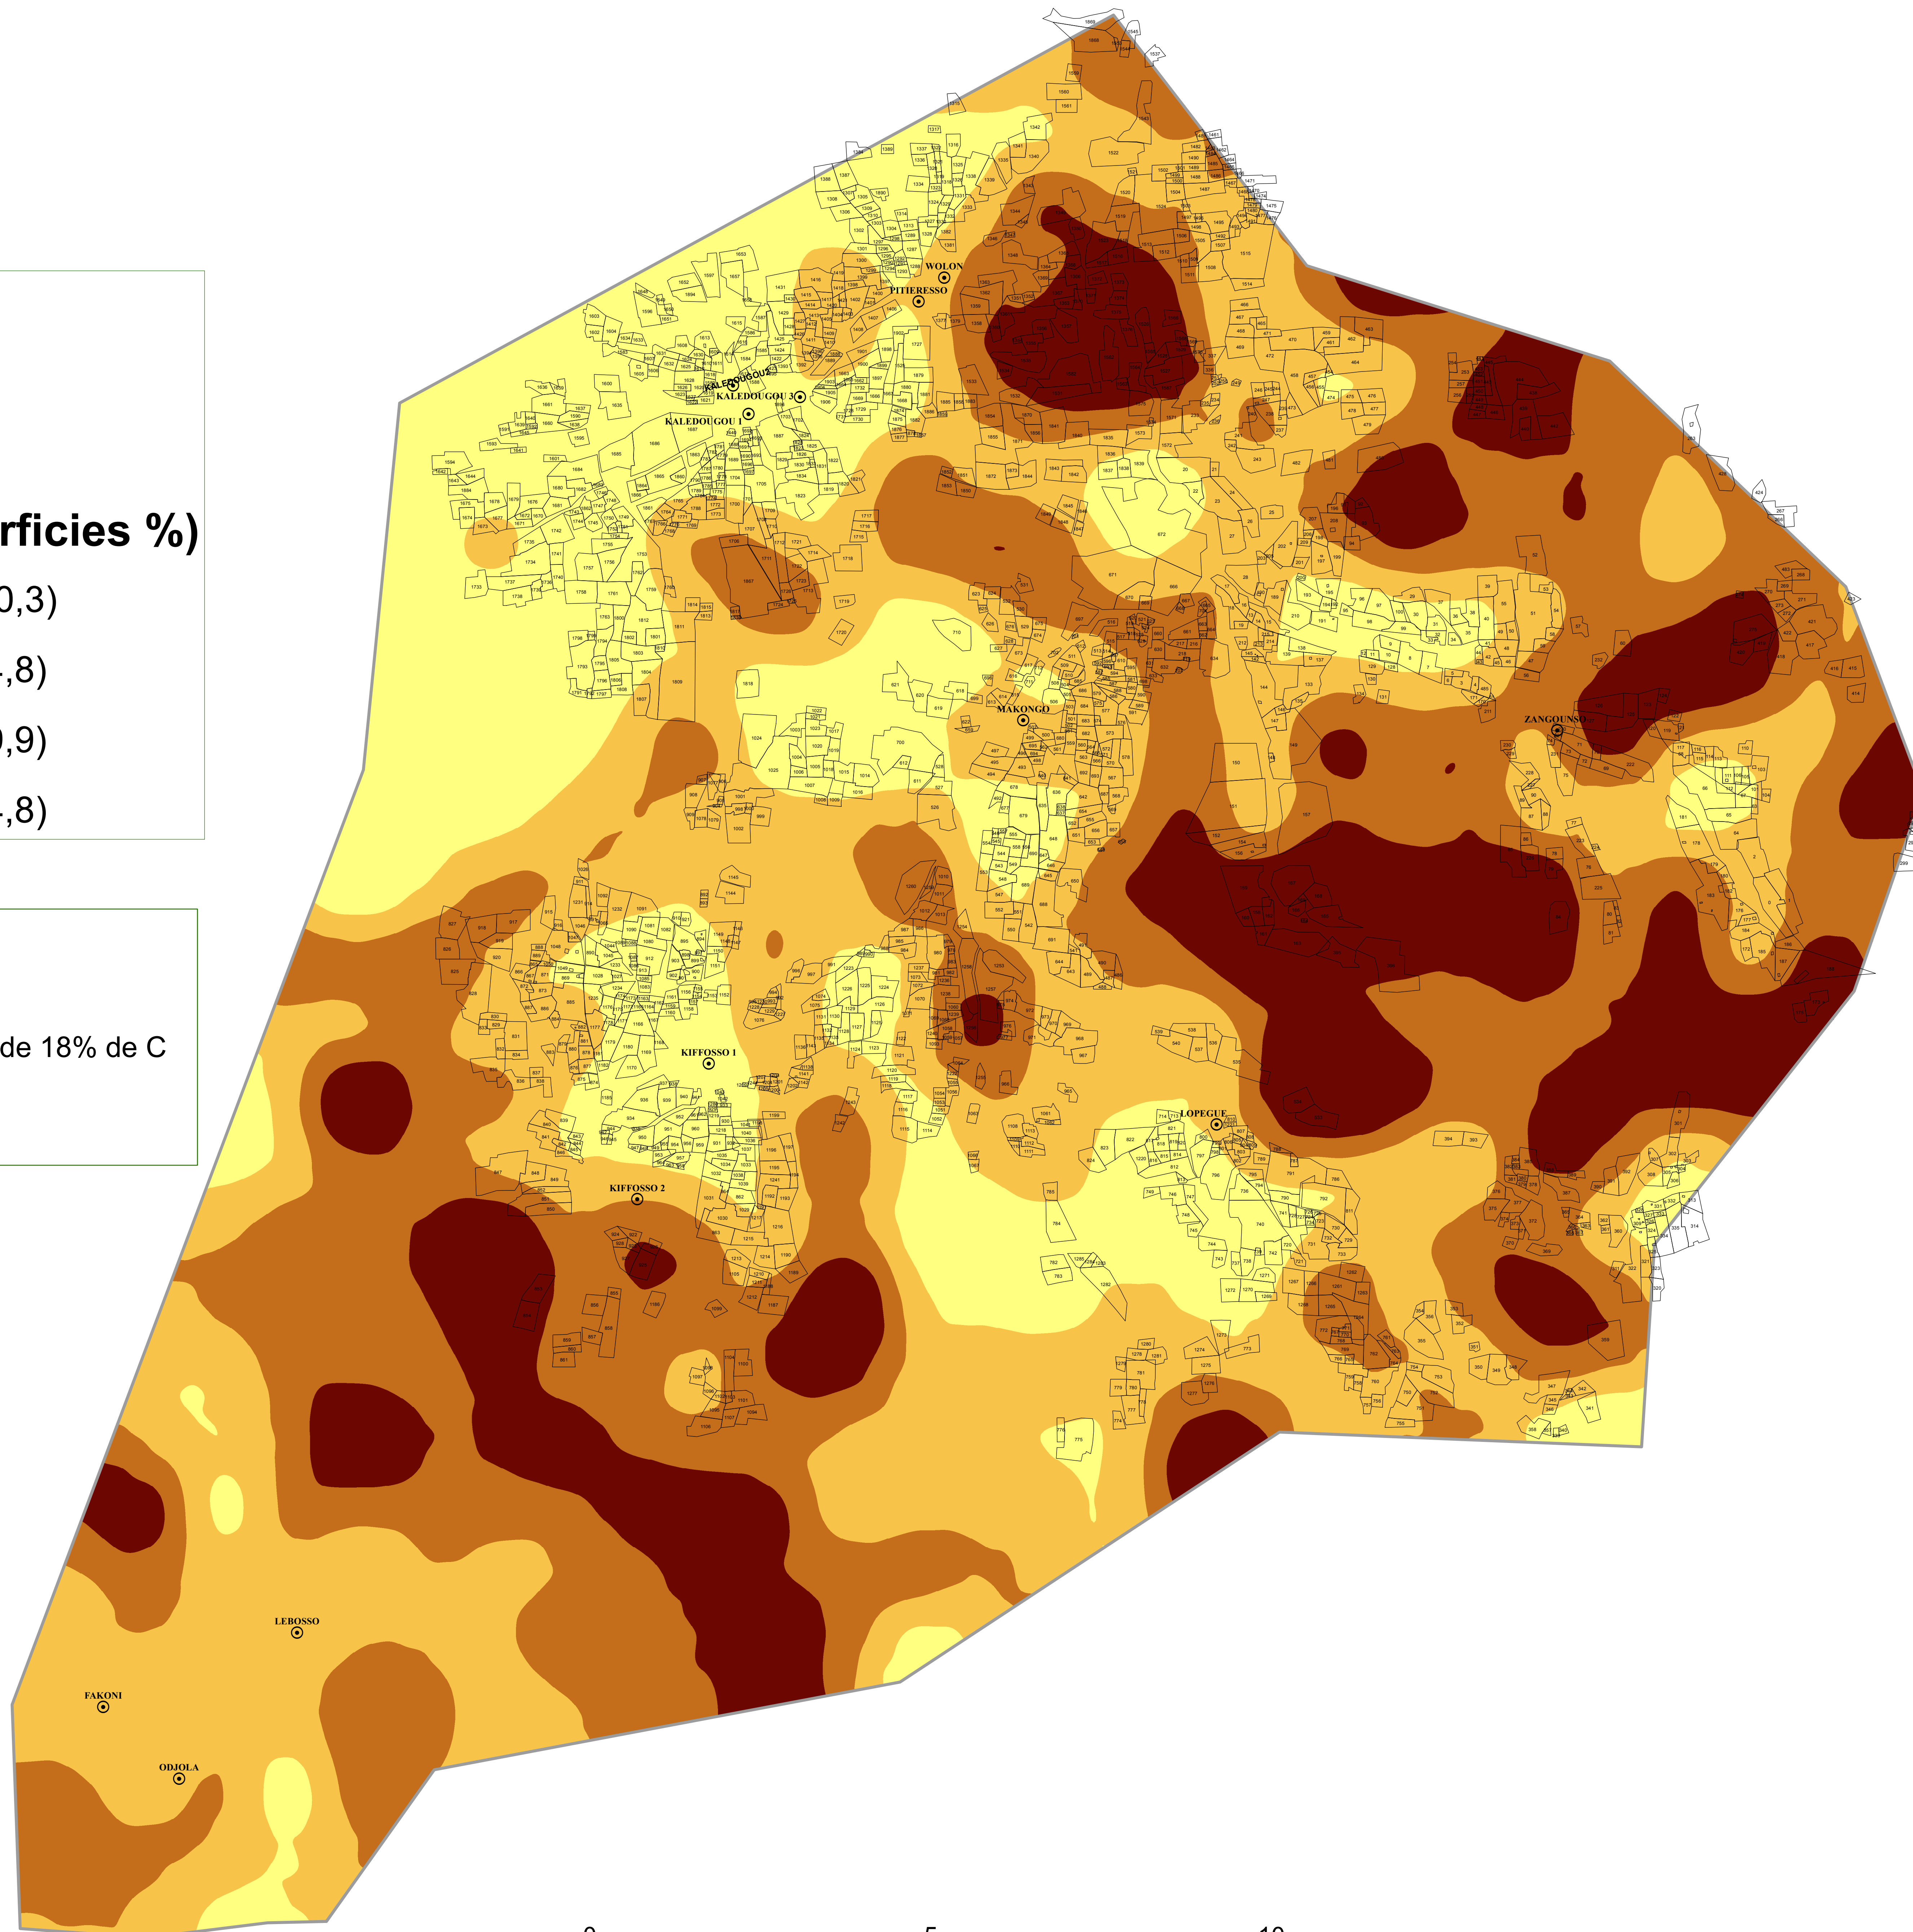

5°0'0"W

4°53'0"W

4°46'0"W

4°39'0"W

Carte de répartition spatiale de la Matière Organique (MO)

Commune rurale de Kiffosso 1, région de Koutiala, Mali

Légende

○ Village

□ Champ

MO (%) (Superficies %)

1,45 - 4,30 (20,3)

4,30 - 6,09 (34,8)

6,09 - 7,89 (29,9)

7,89 - 12,10 (14,8)

Légende des normes

- Seuil critique 0,6%
- Un sol est dit organique à partir de 18% de C

(Source: IER,2008)

EPSG: 4326

Sources: Données AMEDD, 2020
 Réalisation: Unité Télédétection &
 Géomatique Appliquée
 ONG AMEDD; 2022

12°36'0"N

12°36'0"N

12°30'0"N

12°30'0"N

12°24'0"N

12°24'0"N

5°0'0"W

4°53'0"W

4°46'0"W

4°39'0"W